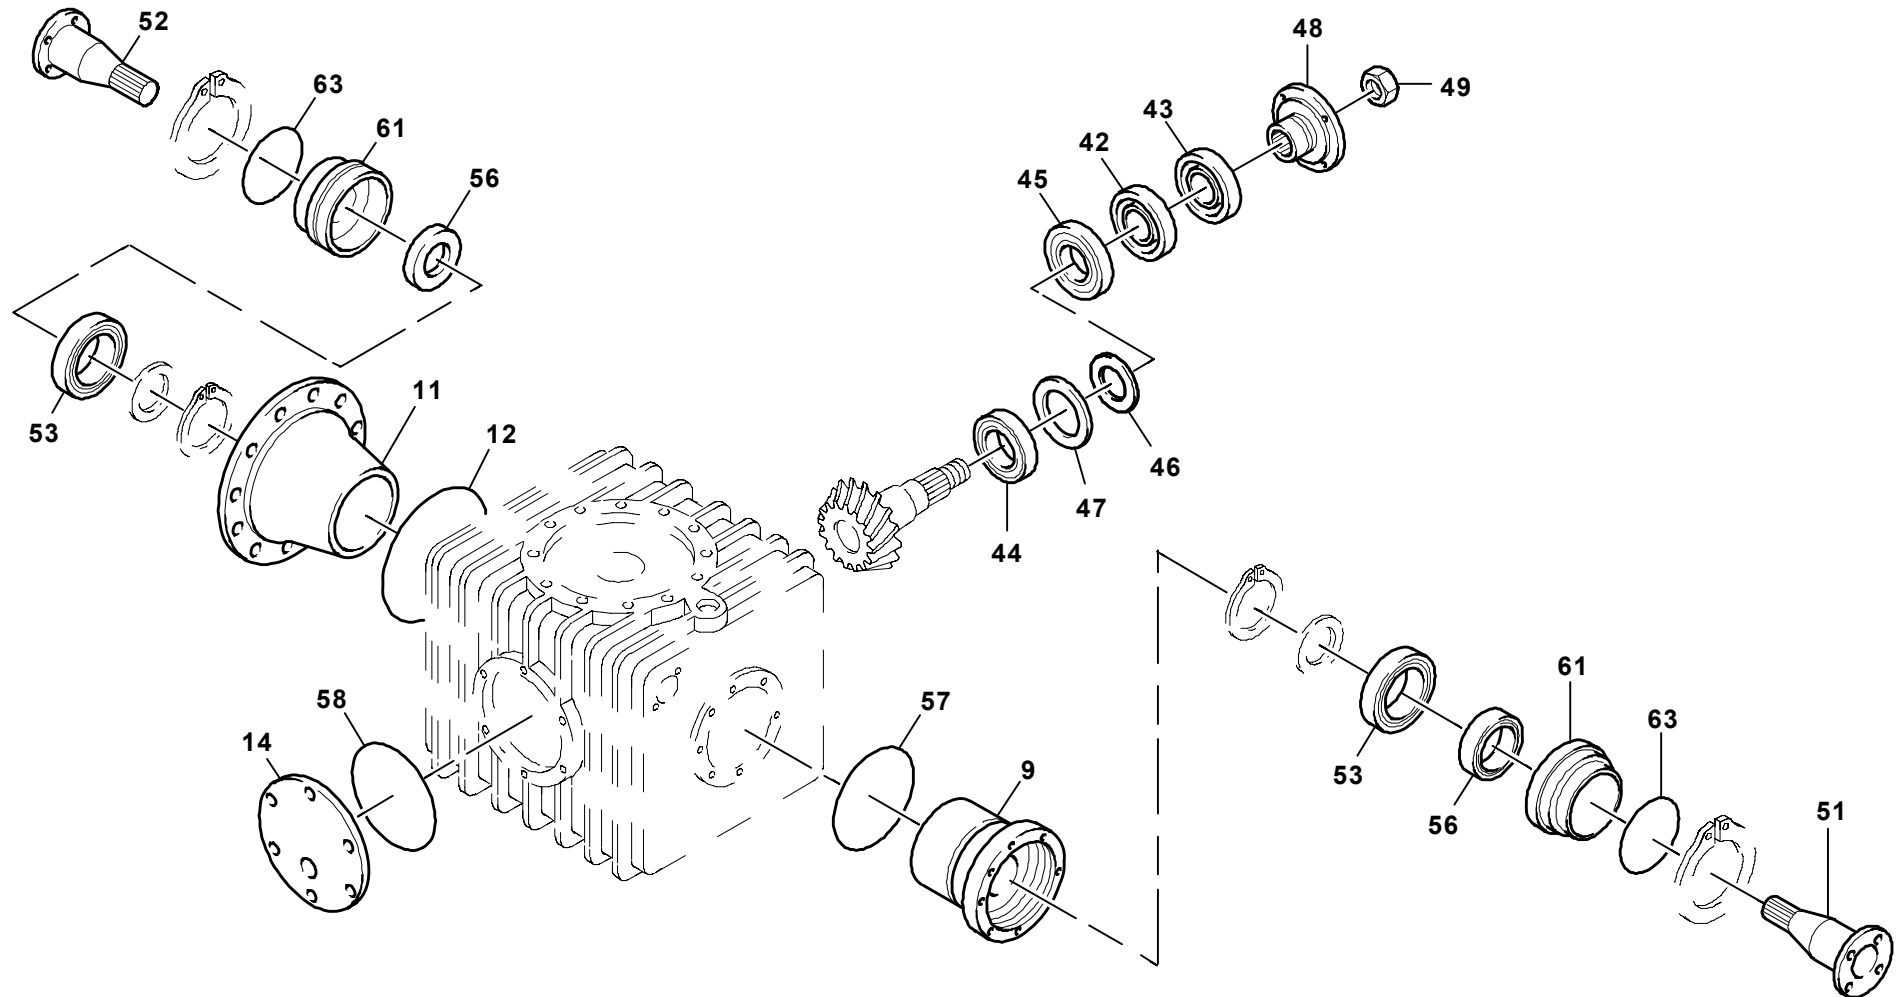

GROVE

ACHSANTRIEB
AXLE DRIVE

BILDTAFEL
PICTORIAL DISPLAY

11.05

3109193-ETL A

1/2

GMK 6300
BE 506
G 061

GROVE

ACHSANTRIEB
AXLE DRIVE

BILDTADEL
PICTORIAL DISPLAY

11.05

3109193-ETL A

2/2

GMK 6300
BE 506
G 061